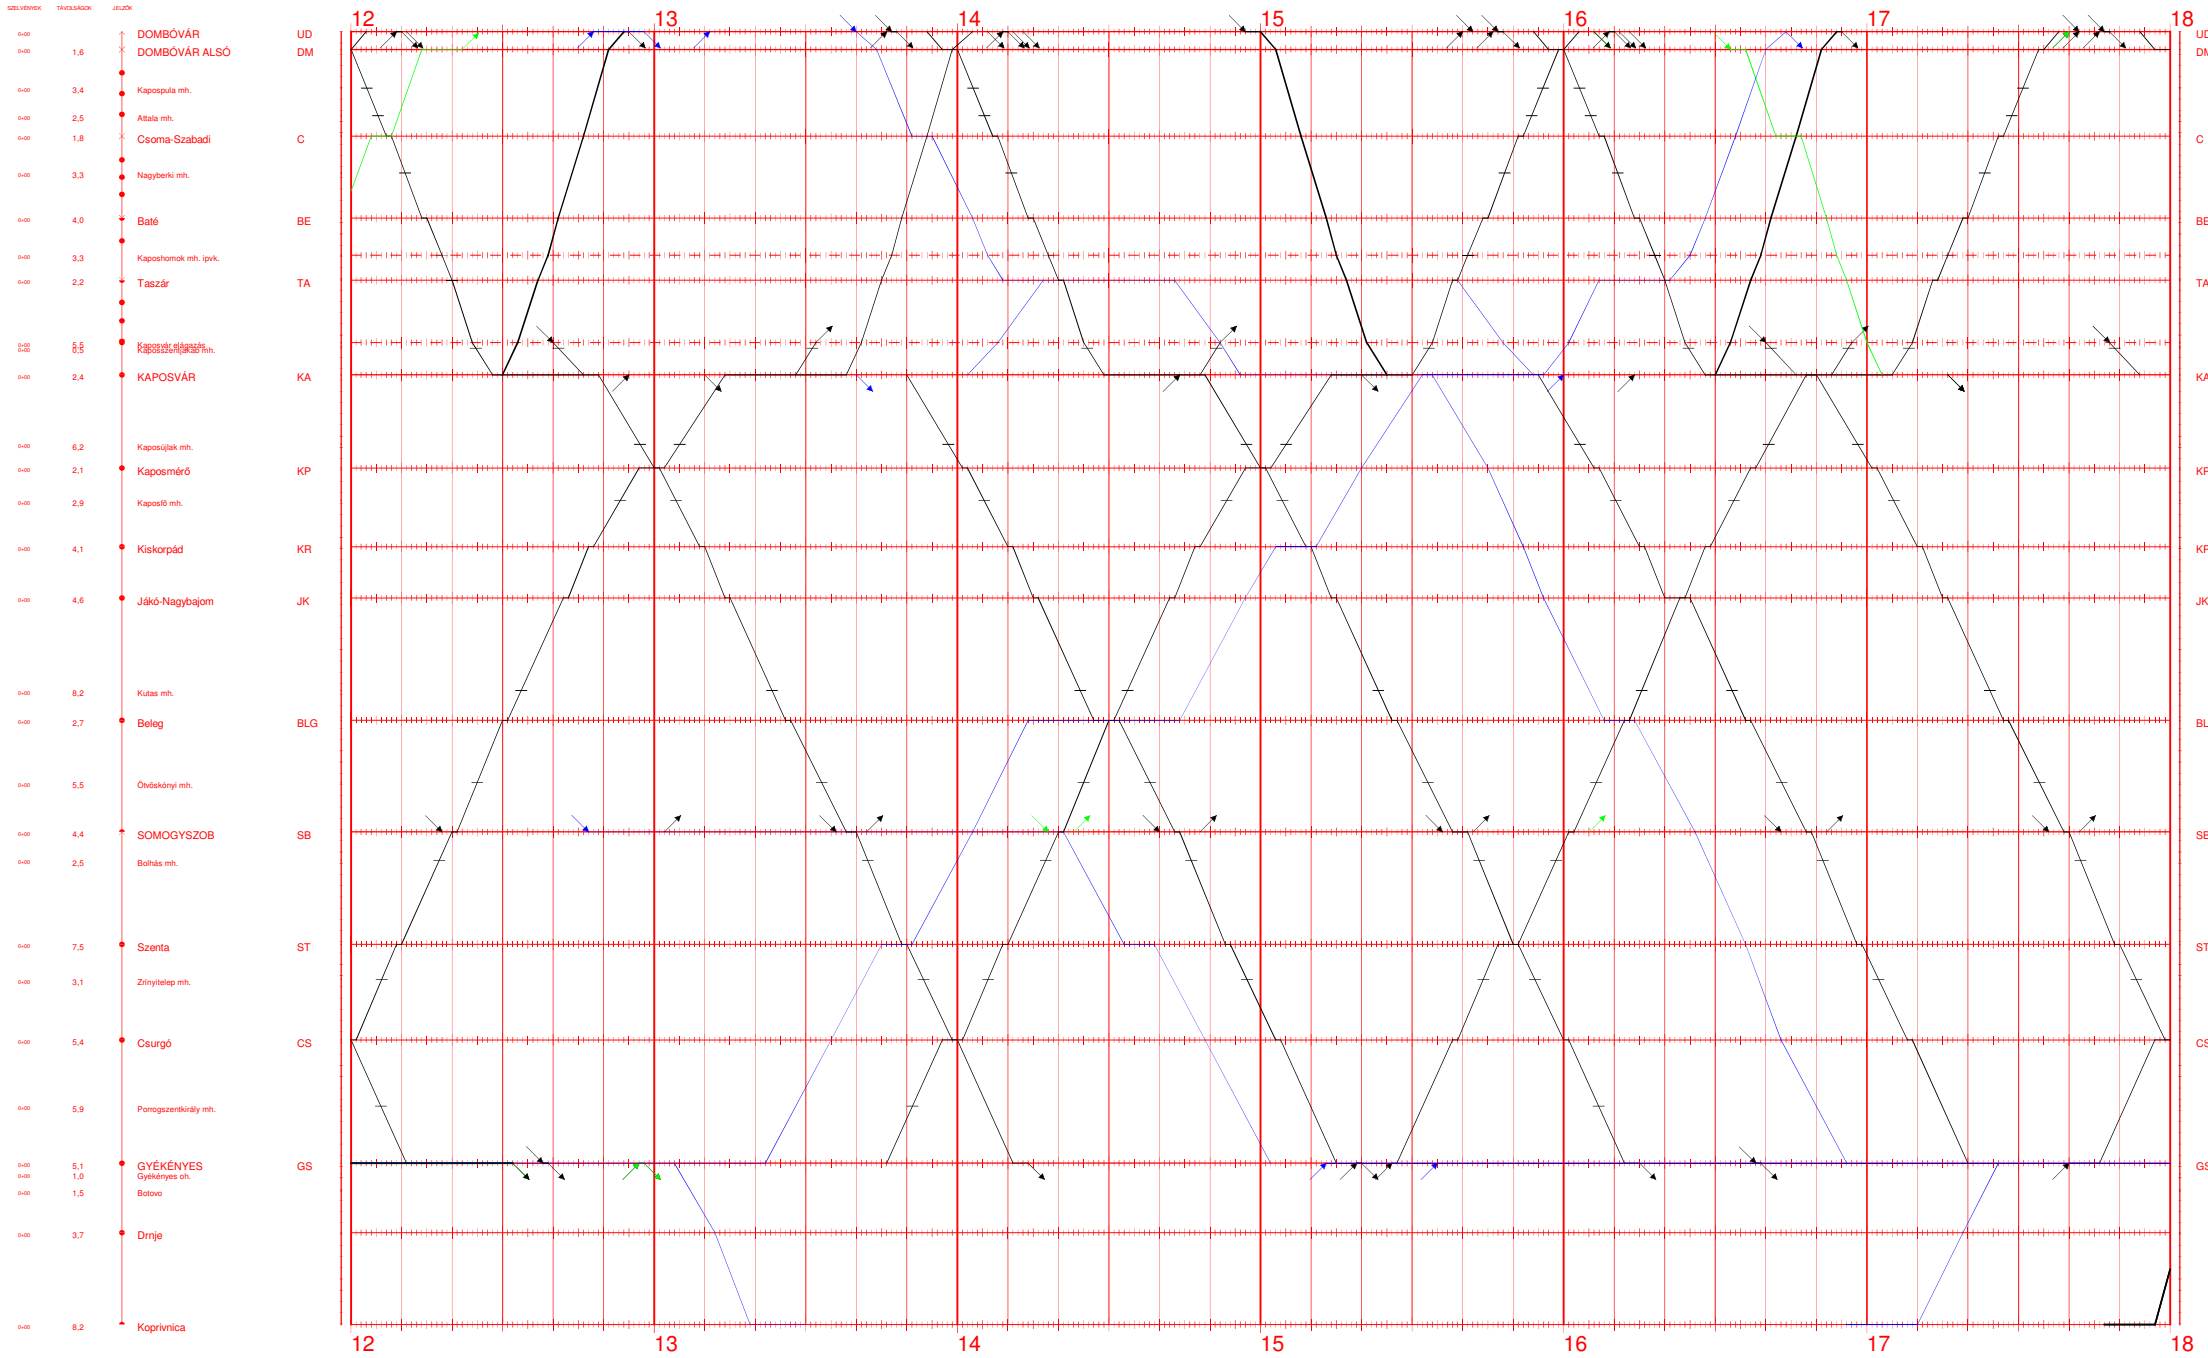

# 41,41H I.

00:00 - 06:00  
2019.XII.15-től 2020.XII.12-ig  
Nyomatva: 2019-08-21 14:55:35

# 41,41H II.

06:00 - 12:00  
2019.XII.15-től 2020.XII.12-ig  
Nyomtatva: 2019-08-21 14:55:36

# 41,41H III.

12:00 - 18:00

2019.XII.15-től 2020.XII.12-ig

Nyomatva: 2019-08-21 14:55:37

# 41,41H IV.

18:00 - 24:00

2019.XII.15-től 2020.XII.12-ig

Nyomatva: 2019-08-21 14:55:38