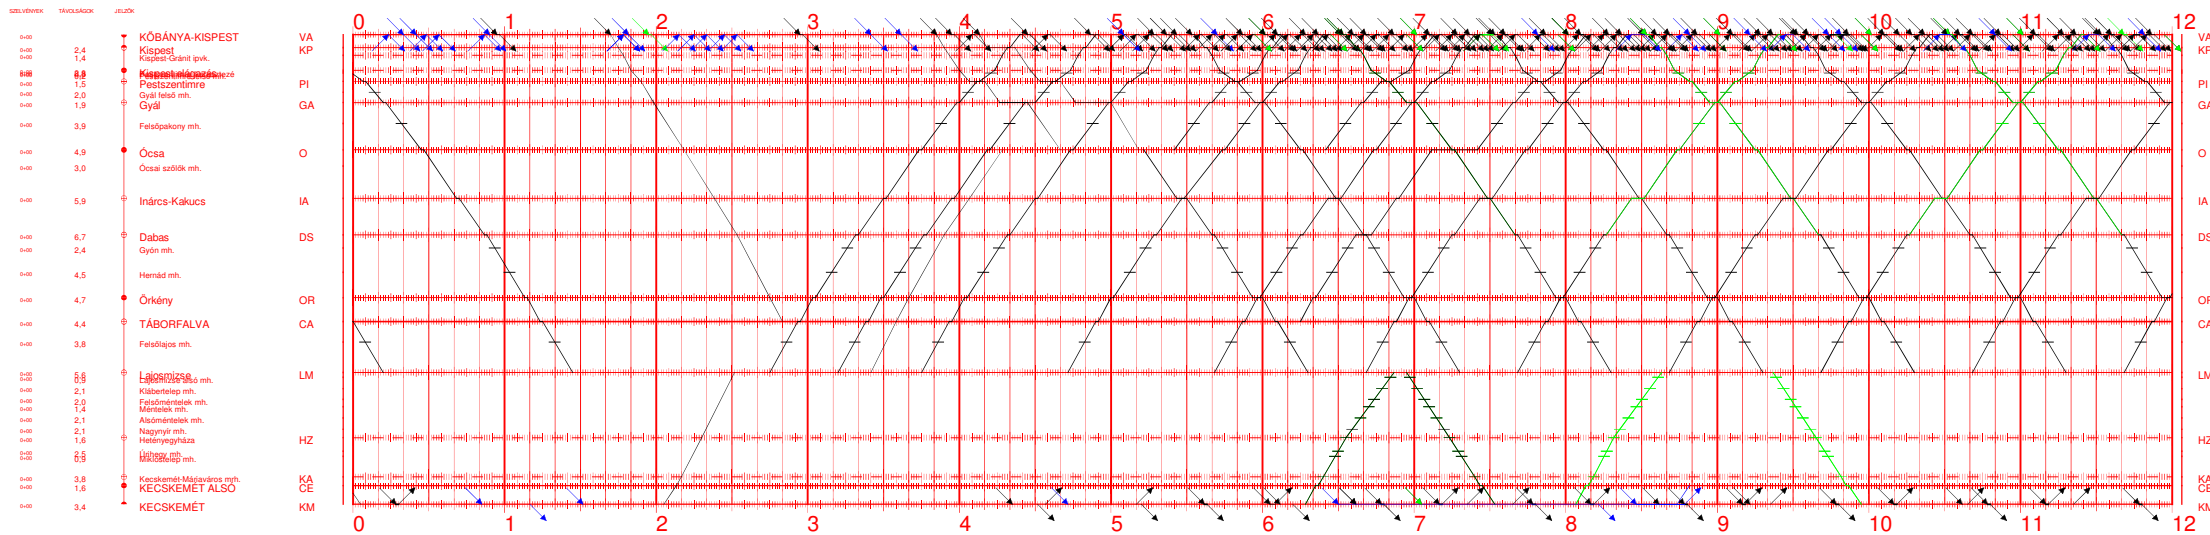

## Kőbánya-Kispest - Kecskemét

# 142 II.

12:00 - 24:00  
2020.XII.13-tól 2021.XII.11-ig  
Nyomatva: 2020-09-03 13:07:50