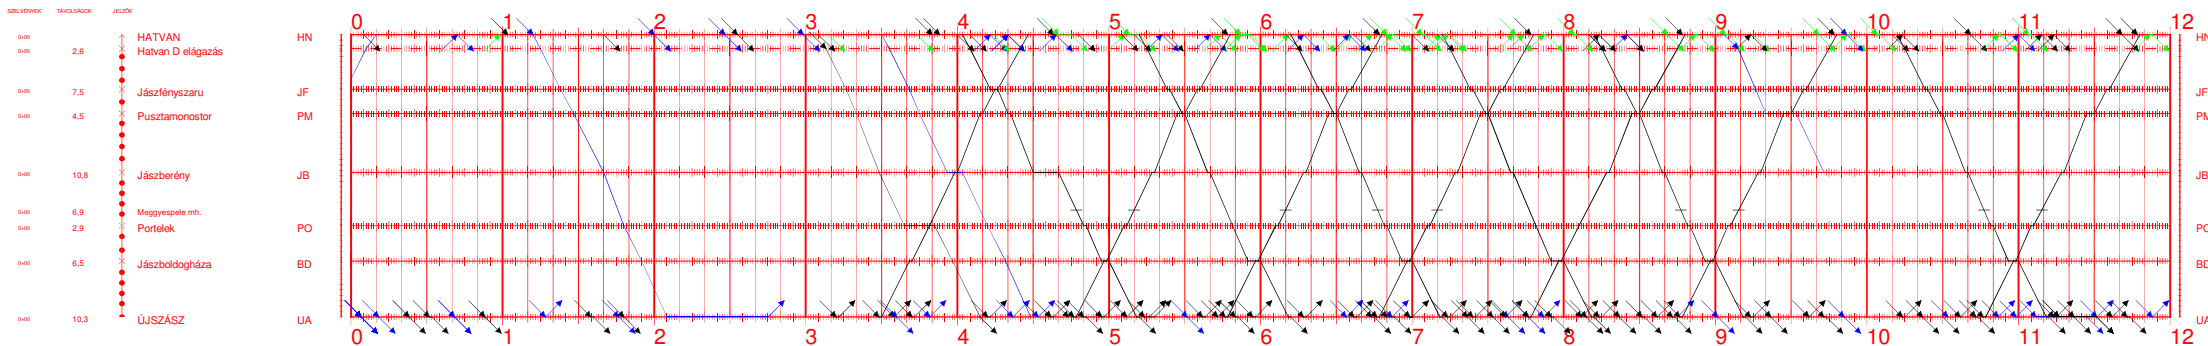

82 I.

00:00 - 12:00
2021.IV.12-től 2021.IV.18-ig
Nyomatva: 2021-04-29 15:03:46

Hatvan - Újszász

82 II.

12:00 - 24:00
2021.IV.12-től 2021.IV.18-ig
Nyomatva: 2021-04-29 15:03:46

Hatvan - Újszász