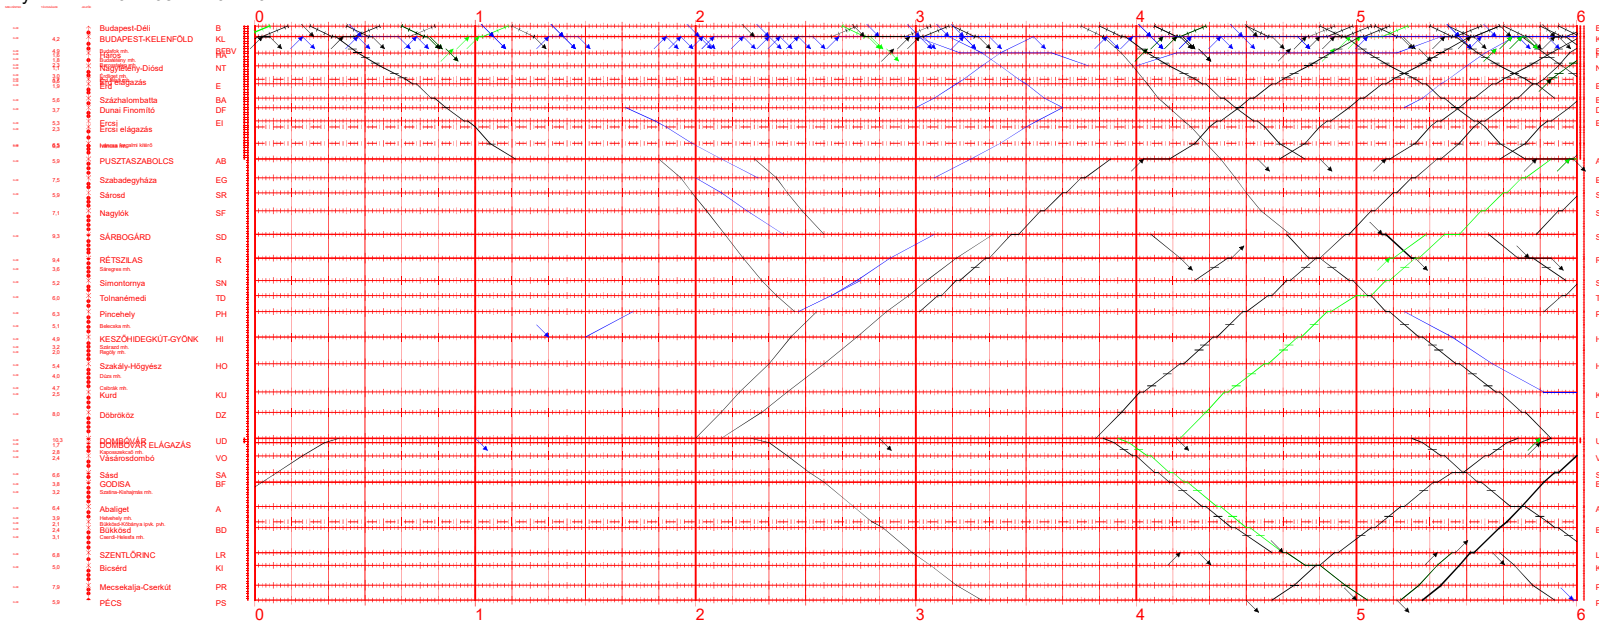

30,40 I.

00:00 - 06:00
2021.XII.12-től 2022.XII.10-ig
Nyomtatva: 2021-08-24 10:24:04

Budapest-Déli - Pécs

30,40 II.

06:00 - 12:00
2021.XII.12-től 2022.XII.10-ig
Nyomtatva: 2021-08-24 10:24:04

Budapest-Déli - Pécs

30,40 III.

12:00 - 18:00
2021.XII.12-től 2022.XII.10-ig
Nyomtatva: 2021-08-24 10:24:07

Budapest-Déli - Pécs

30,40 IV.

18:00 - 24:00
2021.XII.12-től 2022.XII.10-ig
Nyomtatva: 2021-08-24 10:24:07

Budapest-Déli - Pécs