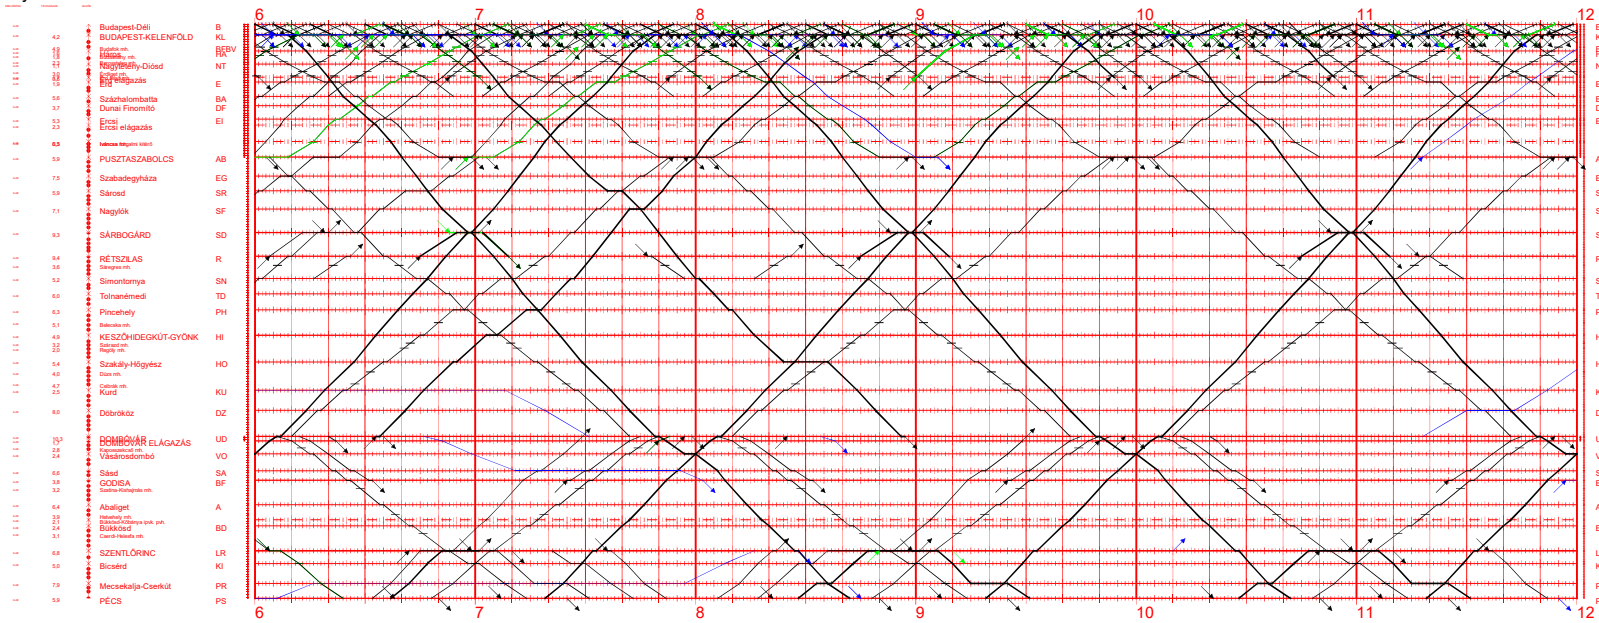

30,40 I.

00:00 - 06:00
2021.XII.12-től 2022.XII.10-ig
Nyomtatva: 2021-08-24 10:24:04

Budapest-Déli - Pécs

30,40 II.

06:00 - 12:00
2021.XII.12-től 2022.XII.10-ig
Nyomtatva: 2021-08-24 10:24:04

Budapest-Déli - Pécs

30,40 III.

12:00 - 18:00
2021.XII.12-től 2022.XII.10-ig
Nyomtatva: 2021-08-24 10:24:07

Budapest-Déli - Pécs

30,40 IV.

18:00 - 24:00
2021.XII.12-től 2022.XII.10-ig
Nyomtatva: 2021-08-24 10:24:07

Budapest-Déli - Pécs