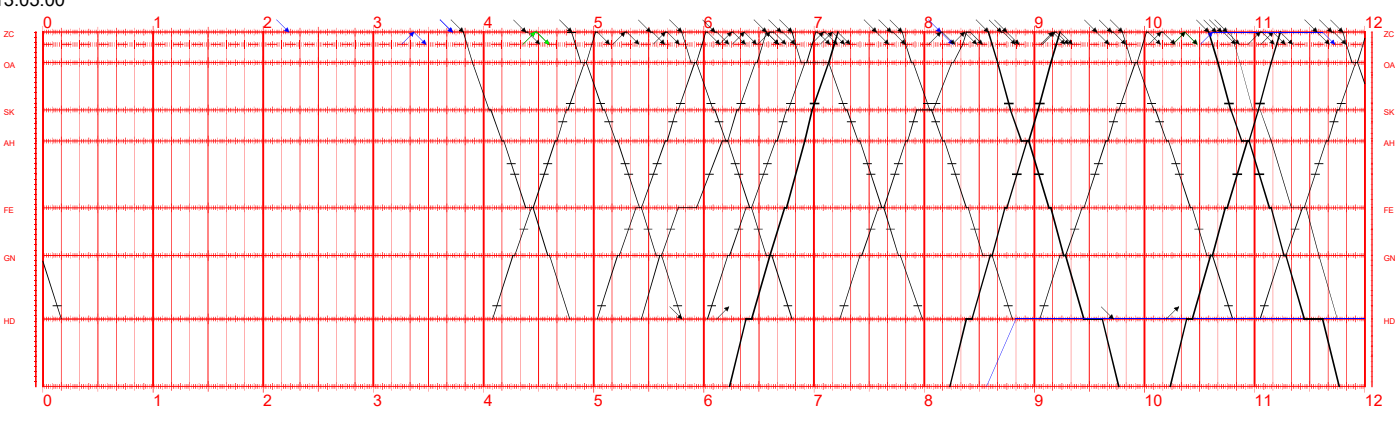

90 I.

00:00 - 12:00
2021.XII.12-től 2022.XII.10-ig
Nyomatatva: 2021-08-24 13:05:00

Felsőzsolca - Čaňa

- 2.4 Felsőzsolca
- 3.6 Ónga
- 2.5 Orpárhely
- 5.8 Székelyváros
- 1.3 Székely
- 2.3 Aszód
- 3.8 Halmaj
- 4.5 Csécs
- 2.1 Iváncsa
- 6.6 Fortó-Éncs
- 4.2 Móra
- 5.2 Novejhdány
- 9.9 Hidasnémeti
- 2.6 Hidasnémeti
- 3.3 Hidasnémeti
- 2.0 Kálmán
- 1.8 Serecs
- 6.1 Čaňa

90 II.

12:00 - 24:00
2021.XII.12-től 2022.XII.10-ig
Nyomatatva: 2021-08-24 13:05:00

Felsőzsolca - Čaňa

- 2.4 Felsőzsolca
- 3.6 Ónga
- 2.5 Orpárhely
- 5.8 Székelyváros
- 1.3 Székely
- 2.3 Aszód
- 3.8 Halmaj
- 4.5 Csécs
- 2.1 Iváncsa
- 6.6 Fortó-Éncs
- 4.2 Móra
- 5.2 Novejhdány
- 9.9 Hidasnémeti
- 2.6 Hidasnémeti
- 3.3 Hidasnémeti
- 2.0 Kálmán
- 1.8 Serecs
- 6.1 Čaňa