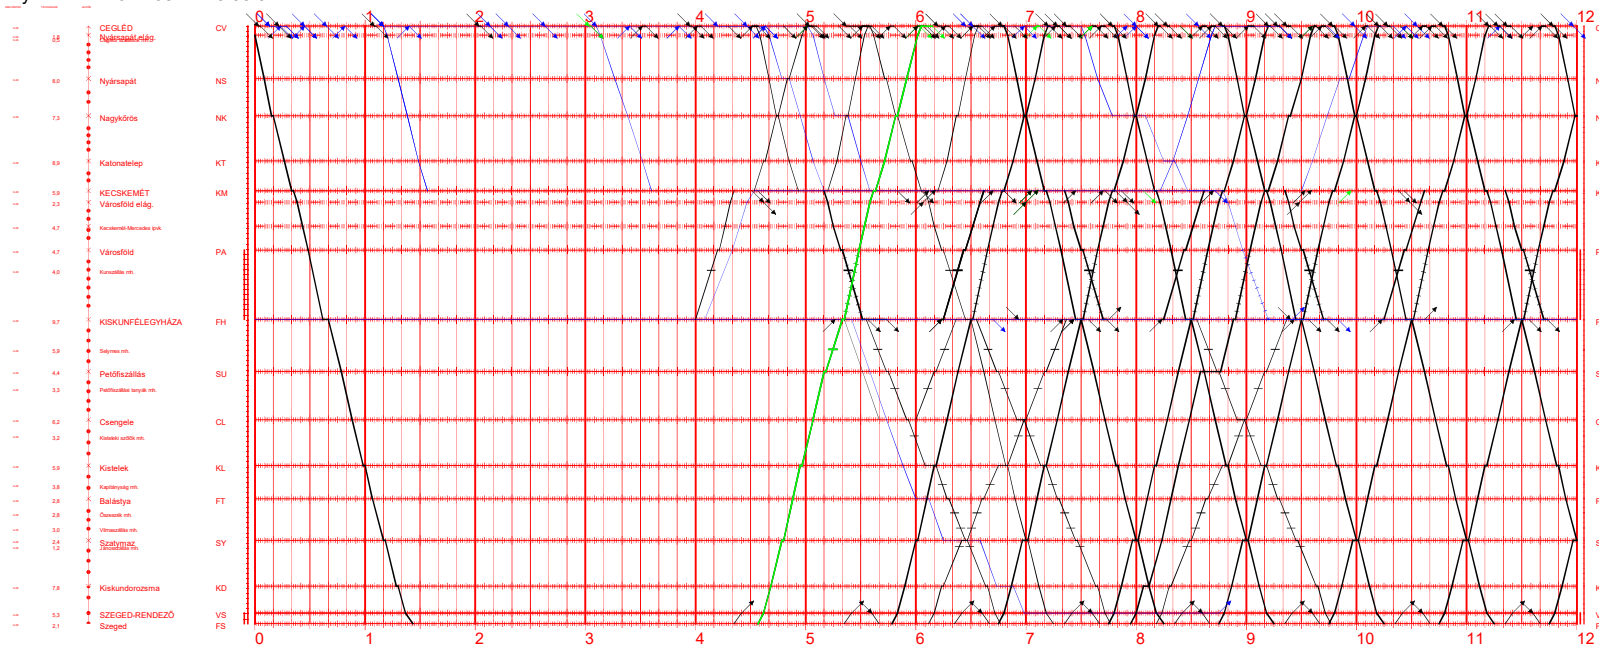

140 I.

00:00 - 12:00
2021.XII.12-től 2022.XII.10-ig
Nyomtatva: 2021-08-24 13:35:32

Cegléd - Szeged

140 II.

12:00 - 24:00
2021.XII.12-től 2022.XII.10-ig
Nyomtatva: 2021-08-24 13:35:32

Cegléd - Szeged