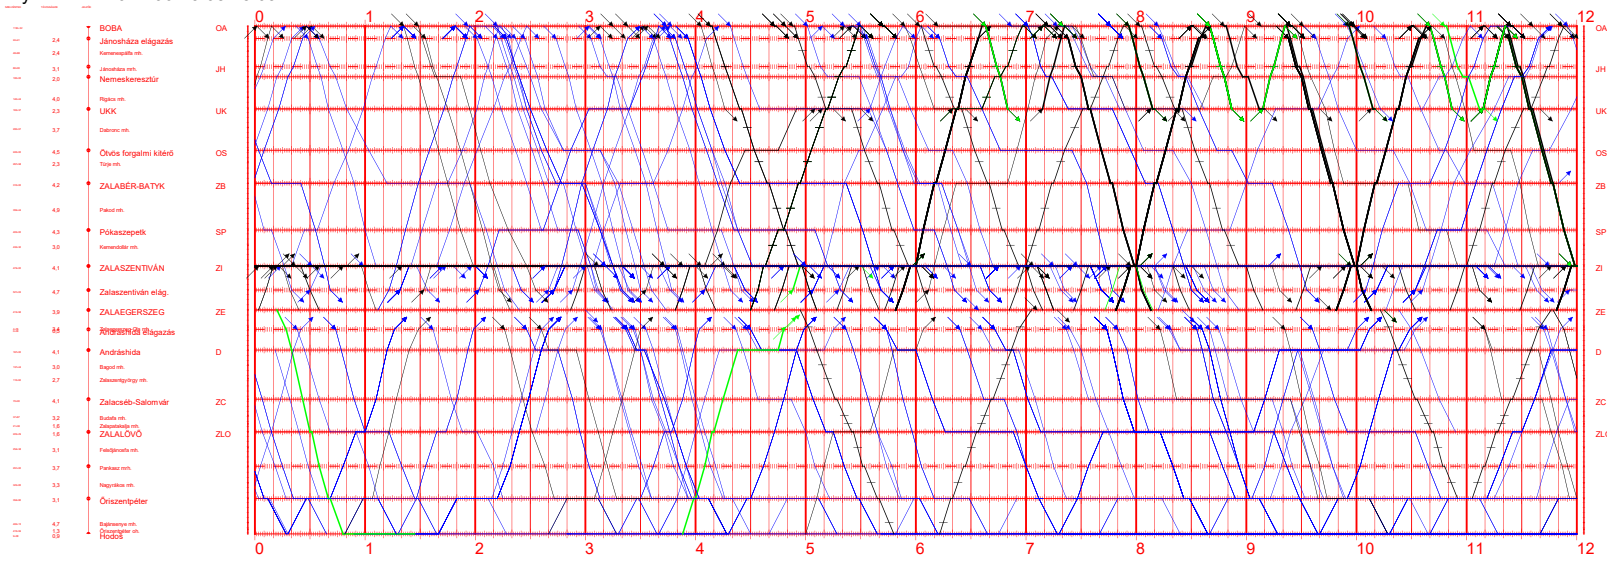

25 I.

00:00 - 12:00
2021.XII.12-től 2022.XII.10-ig
Nyomtatva: 2022-06-13 08:15:03

Boba - Hodoš

25 II.

12:00 - 24:00
2021.XII.12-től 2022.XII.10-ig
Nyomtatva: 2022-06-13 08:15:04

Boba - Hodoš