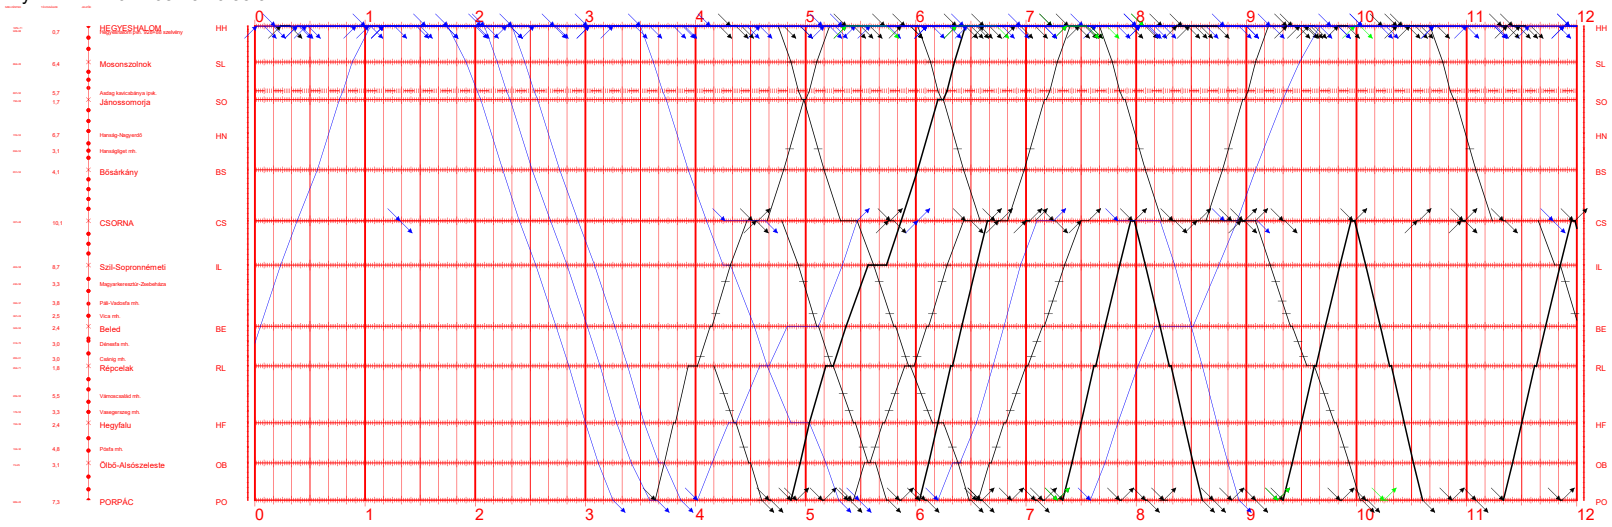

16 I.

00:00 - 12:00
2022.XII.11-től 2023.XII.9-ig
Nyomatva: 2022-08-23 10:53:32

Hegyeshalom - Porpác

16 II.

12:00 - 24:00
2022.XII.11-től 2023.XII.9-ig
Nyomatva: 2022-08-23 10:53:33

Hegyeshalom - Porpác