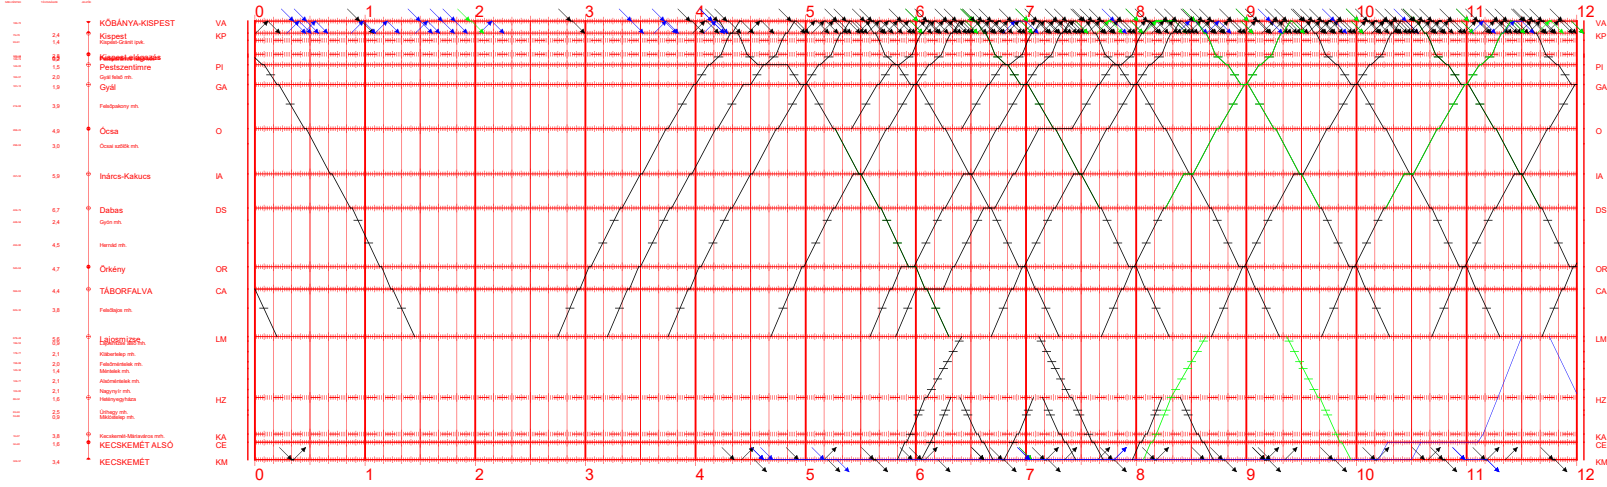

142 I.

00:00 - 12:00
2022.XII.11-től 2023.XII.9-ig
Nyomtatva: 2022-08-23 13:16:24

Kőbánya-Kispest - Kecskemét

142 II.

12:00 - 24:00
2022.XII.11-től 2023.XII.9-ig
Nyomtatva: 2022-08-23 13:16:24

Kőbánya-Kispest - Kecskemét